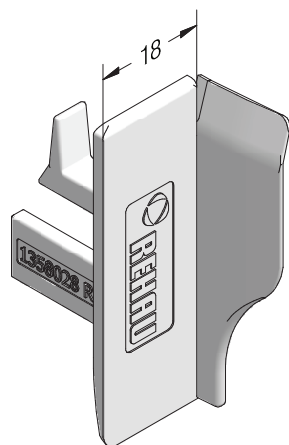

#### Stulpflügel Z59 SYNEGO®

1537485   

1567485       @

 24

42,8 x 28

	<b>1357554</b>
	2
lx	5,6
ly	1,4
	6