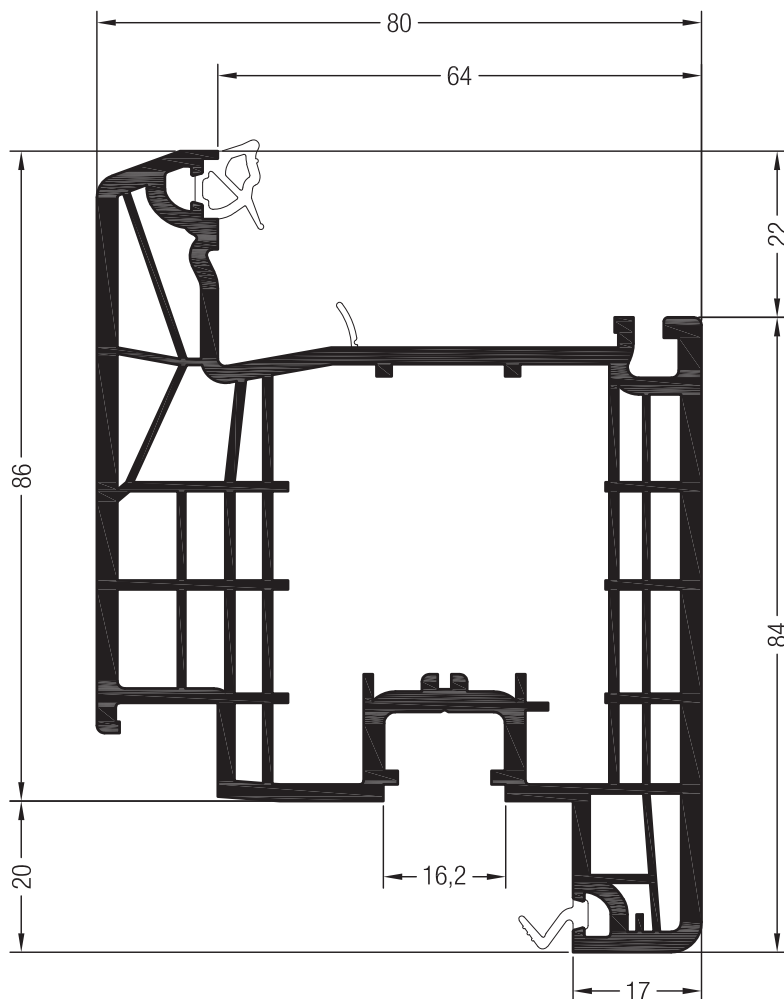

Flügel

Flügel Z86 SYNEGO®

- 1537535
- 1567535
- @
- 24

Lieferfähigkeit ab 03.2020