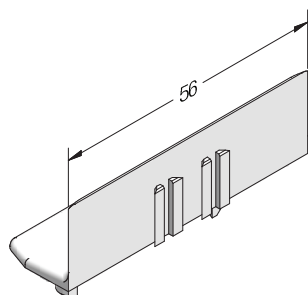

Stulpprofil SYNEGO®

1537445

1567445

24

Stulpprofil SYNEGO® für Alu-Vorsatzschale (ohne Universal- und Stulpdichtung)

1537440

24

	1232881
	1232871

	1357443
	1357443

40 x 10

	1247898
	2
lx	2,7
ly	0,25
	6

Endkappe Stulpprofil außen SYNEGO®

ASA

1358024

50