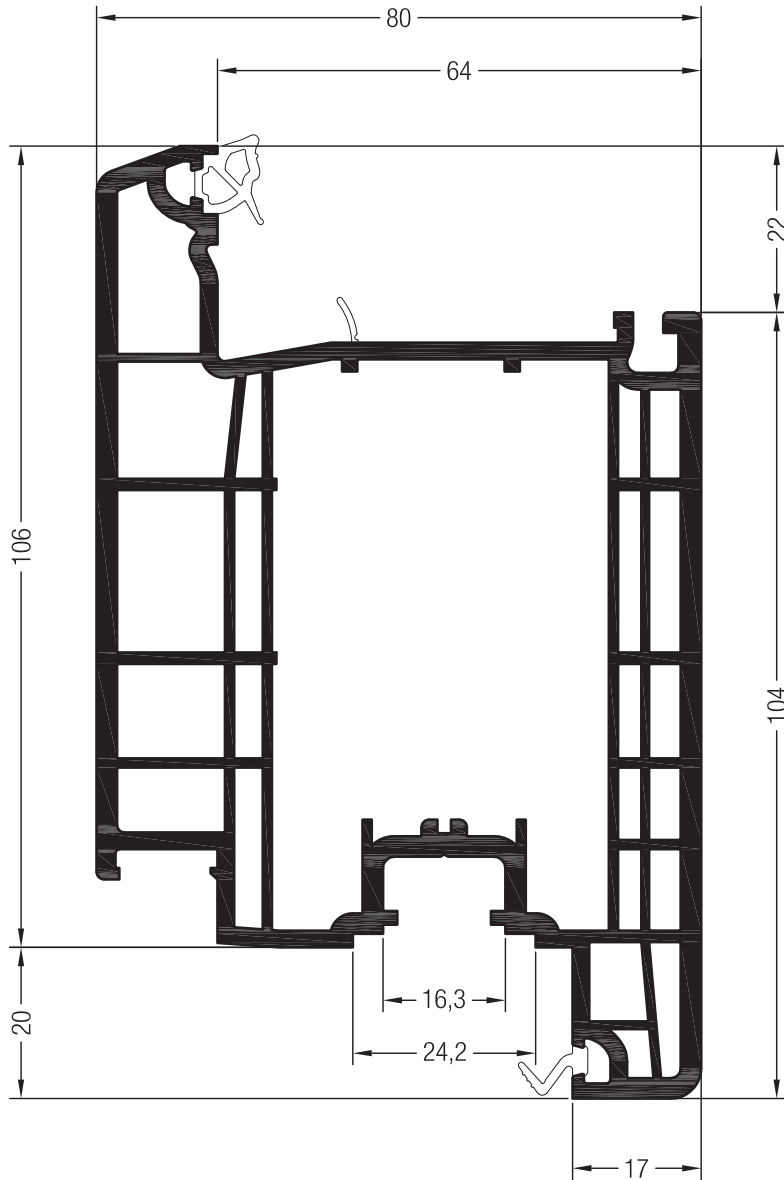

Flügel

Haustürflügel Z SYNEGO®

- 1537295
- 1567295
- 13