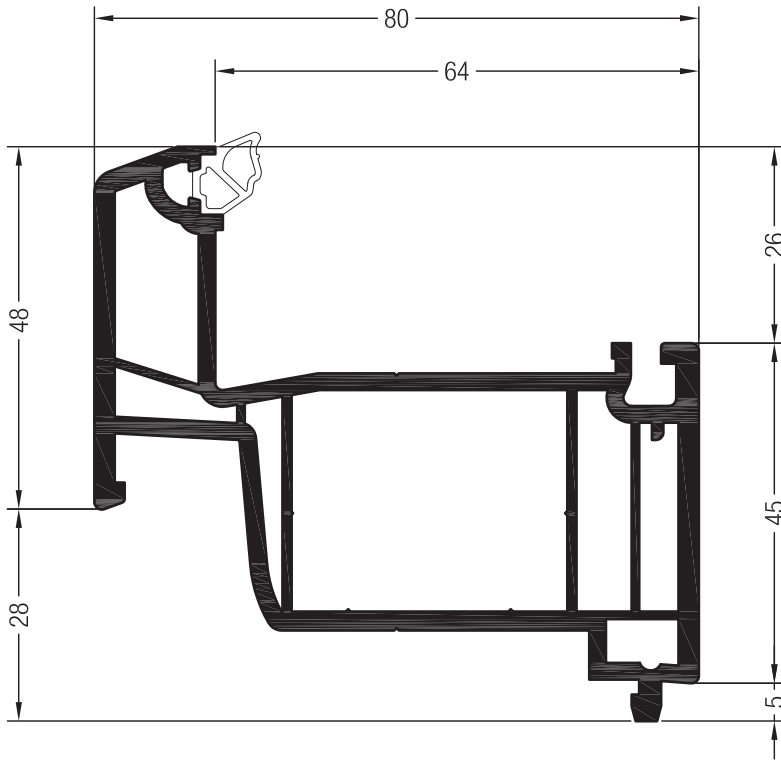

35 x 28

	<b>1244506</b>
	1,5
lx	2,5
ly	1,1
	6

35 x 28

	<b>1244516</b>	<b>1244526</b>
	1,5	2
lx	2,7	3,5
ly	1,3	1,7
	6	6

35 x 28

	<b>1244536</b>
	2
lx	5
ly	2
	6

45 x 50

	<b>1357545</b>
	2
lx	11,1
ly	13,1
	6

45 x 50

	<b>1357546</b>
	2,5
lx	14,1
ly	15,4
	6

45 x 50

	<b>1357553</b>
	4
lx	19,3
ly	22,8
	6

### Ausgleichsprofile

Ausgleichsprofil 48 SYNEGO®  
(in Verbindung mit Flügel 59)

1537335   
1567335 @  
 12

35 x 28

	1244506
	1,5
lx	2,5
ly	1,1
	6

35 x 28

	1244516	1244526
	1,5	2
lx	2,7	3,5
ly	1,3	1,7
	6	6