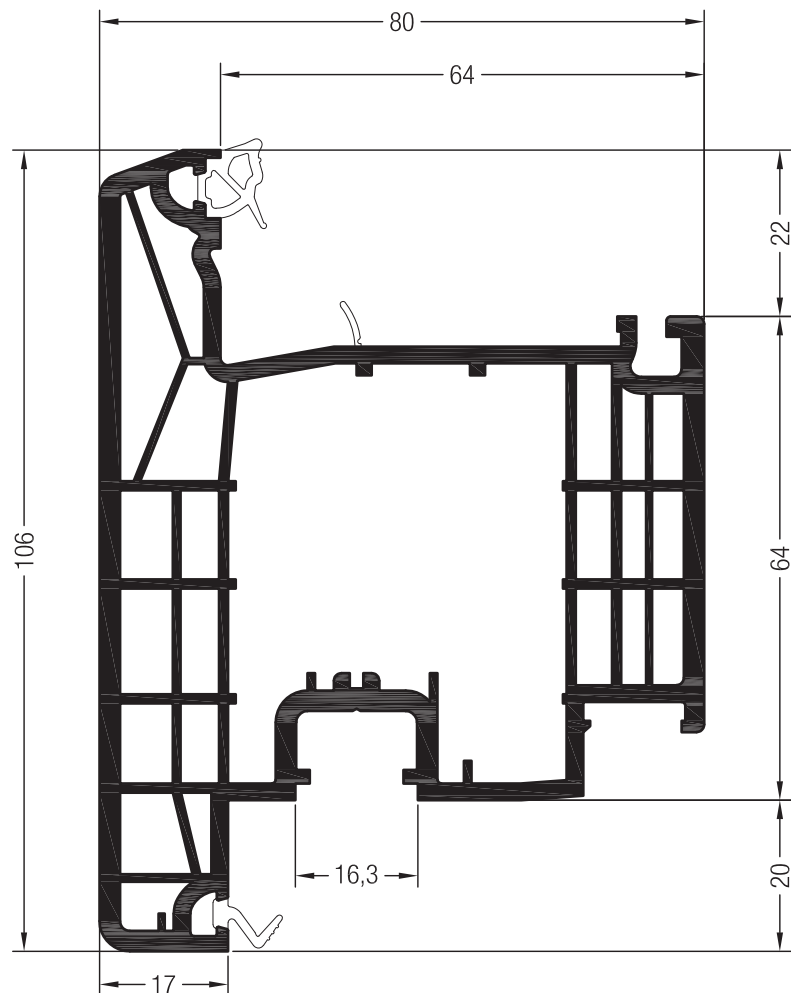

Flügel

Flügel T106 SYNEGO®

- 1537315
- 1567315
- 12