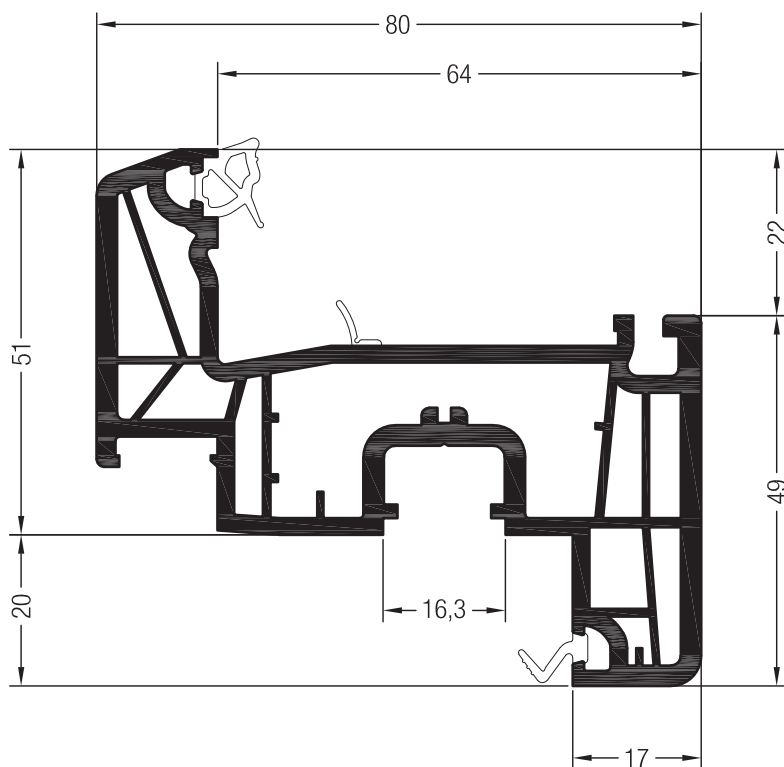

Flügel

Flügel Z51 SYNEGO®

35 x 20

	1261831	1261841
	1,5	2
lx	2,5	3,1
ly	0,56	0,69
	6	6

35 x 20

	1351893
	2
lx	3,8
ly	0,77
	6

41 x 20

	1357590
	2
lx	4,9
ly	0,8
	6