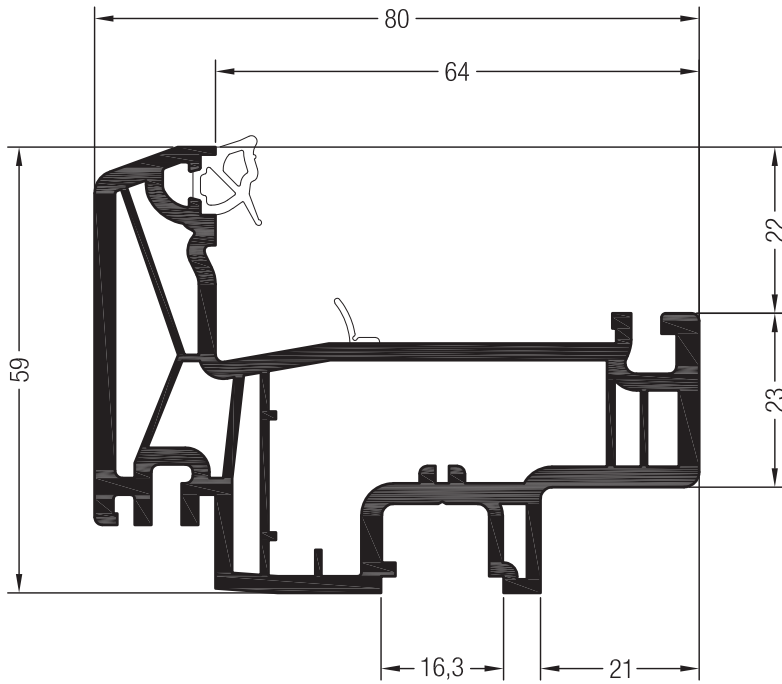

Profile für mehrflügelige Fenster ohne festen Pfosten

Stulpflügel Z59 SYNEGO®

1537485

1567485 @

24

42,8 x 28

	1357554
	2
lx	5,6
ly	1,4
	6