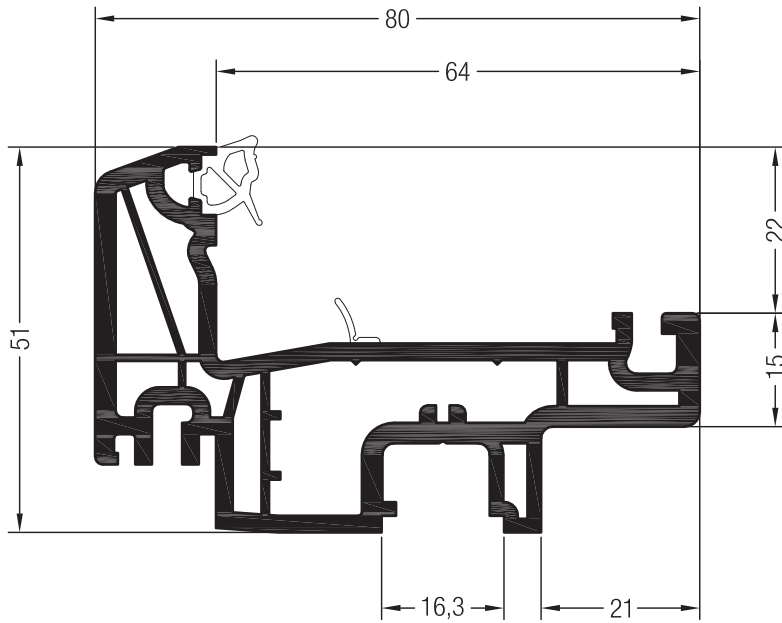

Profile für mehrflügelige Fenster ohne festen Pfosten

Stulpflügel Z51 SYNEGO®

1537475

1567475

24

35 x 19

	1351875
	2,5
lx	2,5
ly	0,53
	6