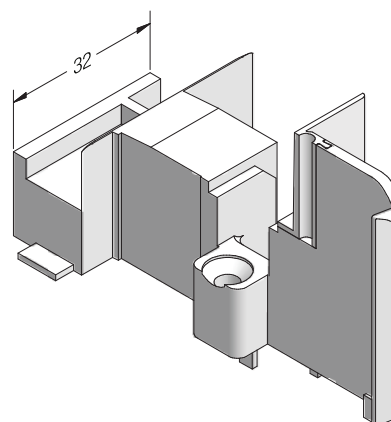

	1232881
	1232871

	1357443
	1357443

40 x 10

	<b>1247898</b>
	2
lx	2,7
ly	0,25
	6

Endkappe Stulpprofil außen SYNEGO®

ASA

1358024    

 50