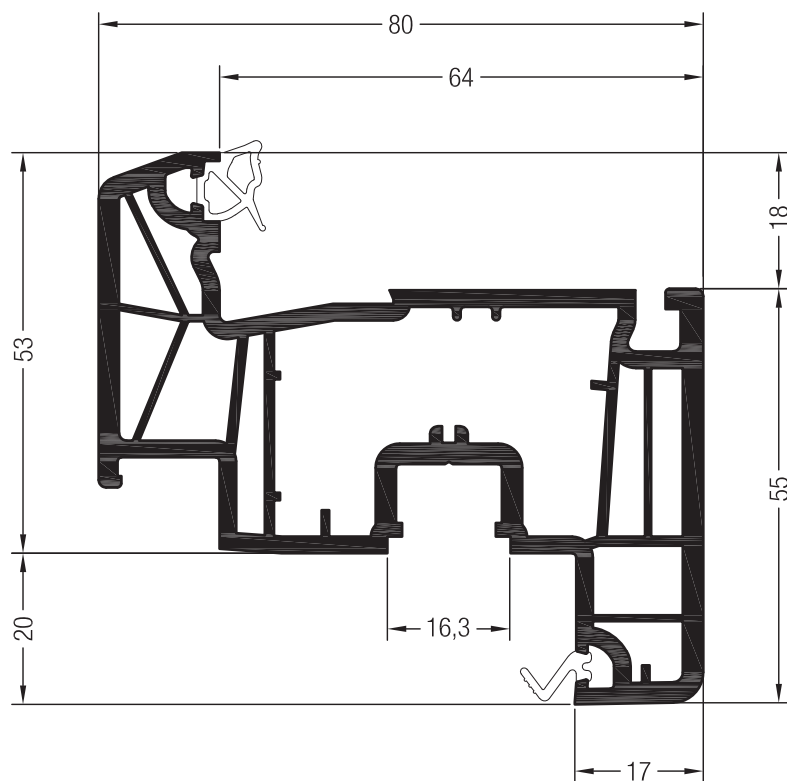

Flügel

Klebeflügel Z53 PULS SYNEGO®

1537285

1567285

24

28 x 28

	1357610	1313130
	1,5	2
lx	2	2,5
ly	1,2	1,6
	6	6

30 x 28

	1306617
	2
lx	3,7
ly	1,9
	6

35 x 28

	1244506
	1,5
lx	2,5
ly	1,1
	6

35 x 28

	1244516	1244526
	1,5	2
lx	2,7	3,5
ly	1,3	1,7
	6	6

35 x 28

	1244536
	2
lx	5
ly	2
	6

41,8 x 28

	1352515
	2
lx	3,3
ly	1,4
	6

41 x 28

	1352512
	2
lx	7,1
ly	2,1
	6