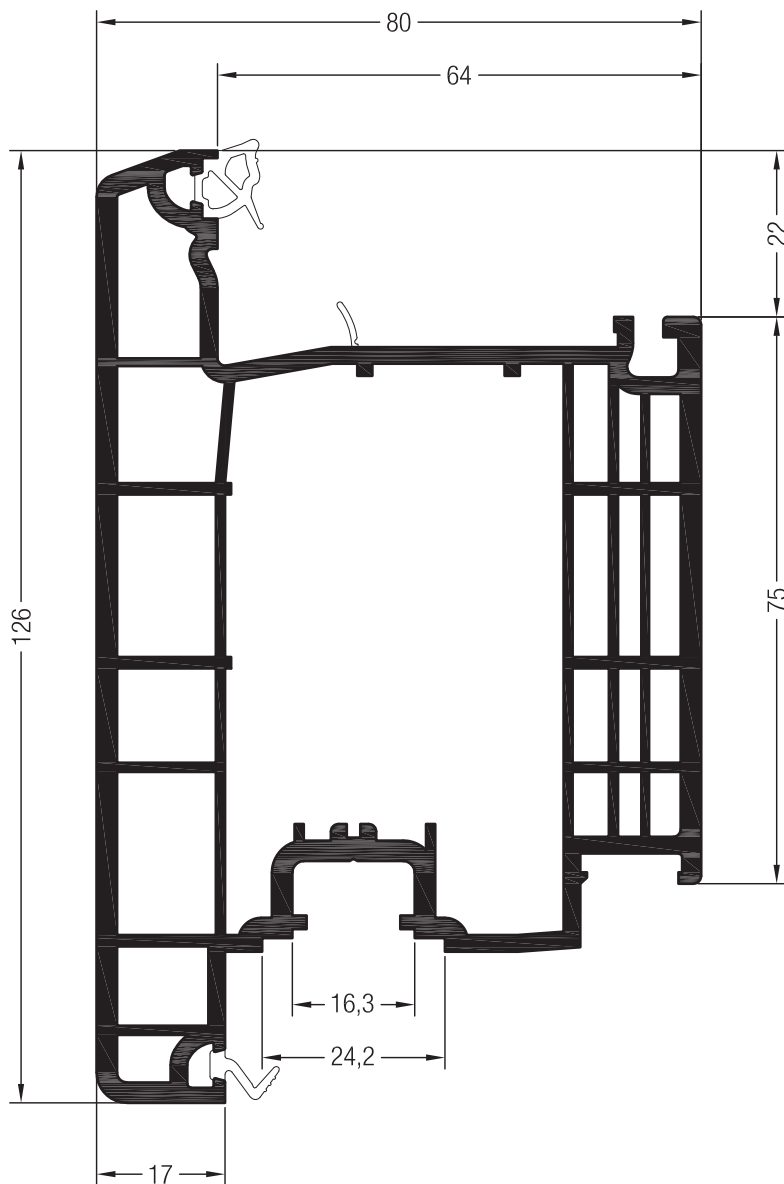

Flügel

Haustürflügel T SYNEGO®

- 1537305
- 1567305
- @
- 13