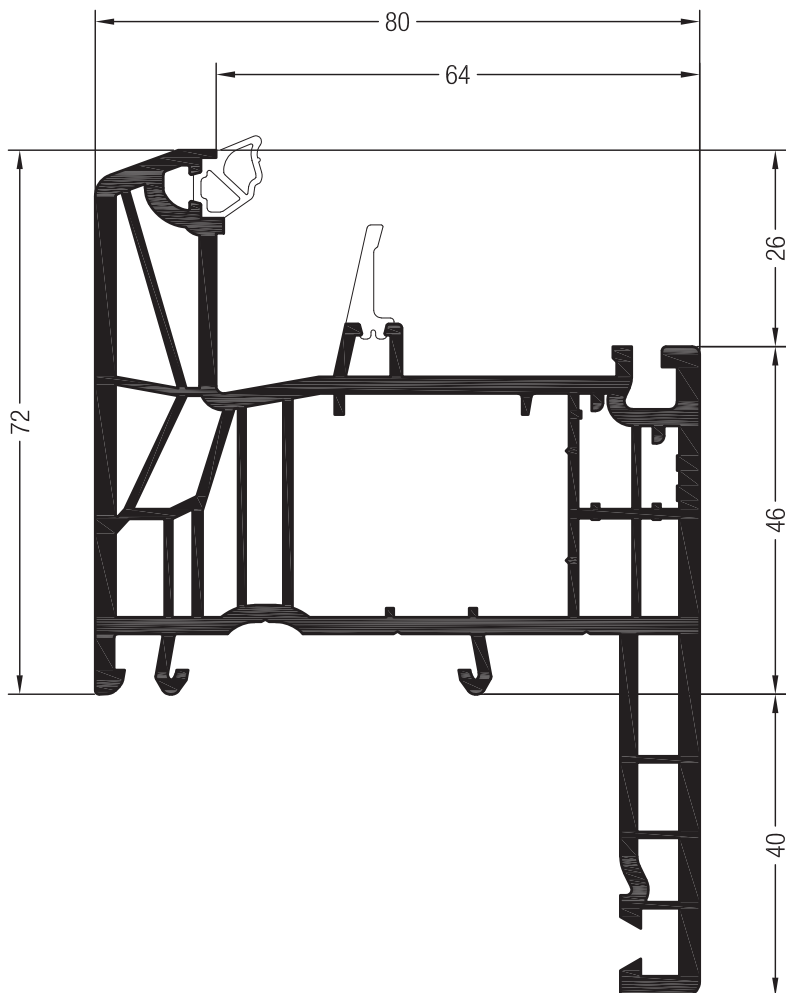

Blendrahmen MD

Blendrahmen 72/40 MD Puls SYNEGO®

1. 1537195
2. @
4. @
5. 1567195 @
6. 24