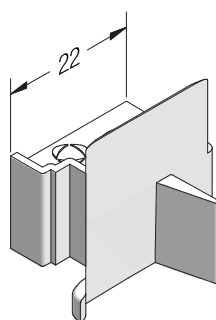

Endkappe Stulpleiste innen SYNEGO®

ASA

1358038

1358039

50