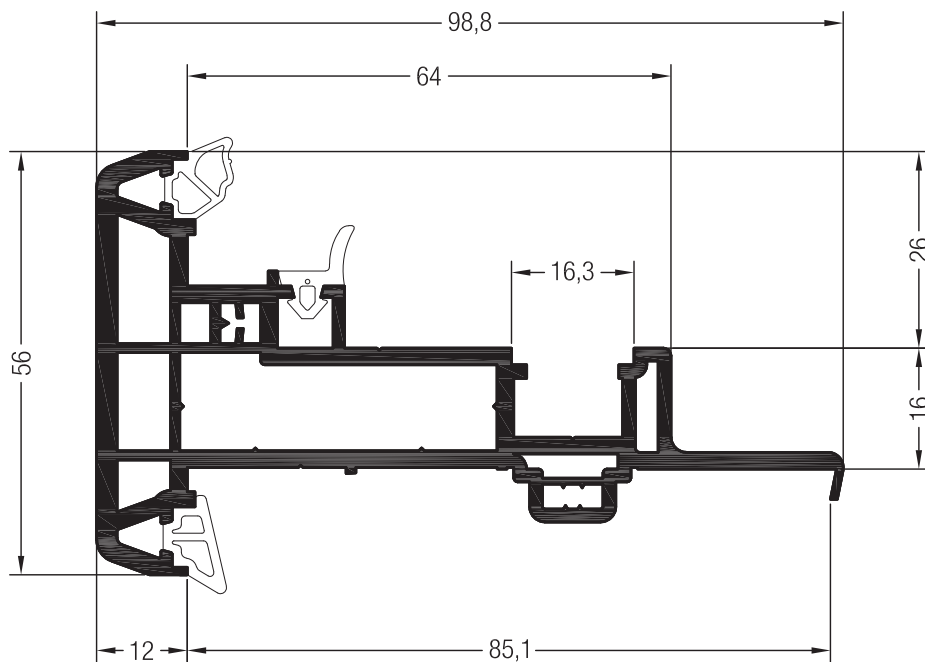

Profile für mehrflügelige Fenster ohne festen Pfosten

Stulpprofil SYNEGO®

1537445

1567445

24

Stulpprofil SYNEGO® für Alu-Vorsatzschale (ohne Universal- und Stulpdichtung)

1537440

24

	1232881
	1232871

	1357443
	1357443

40 x 10

	1247898
	2
lx	2,7
ly	0,25
	6