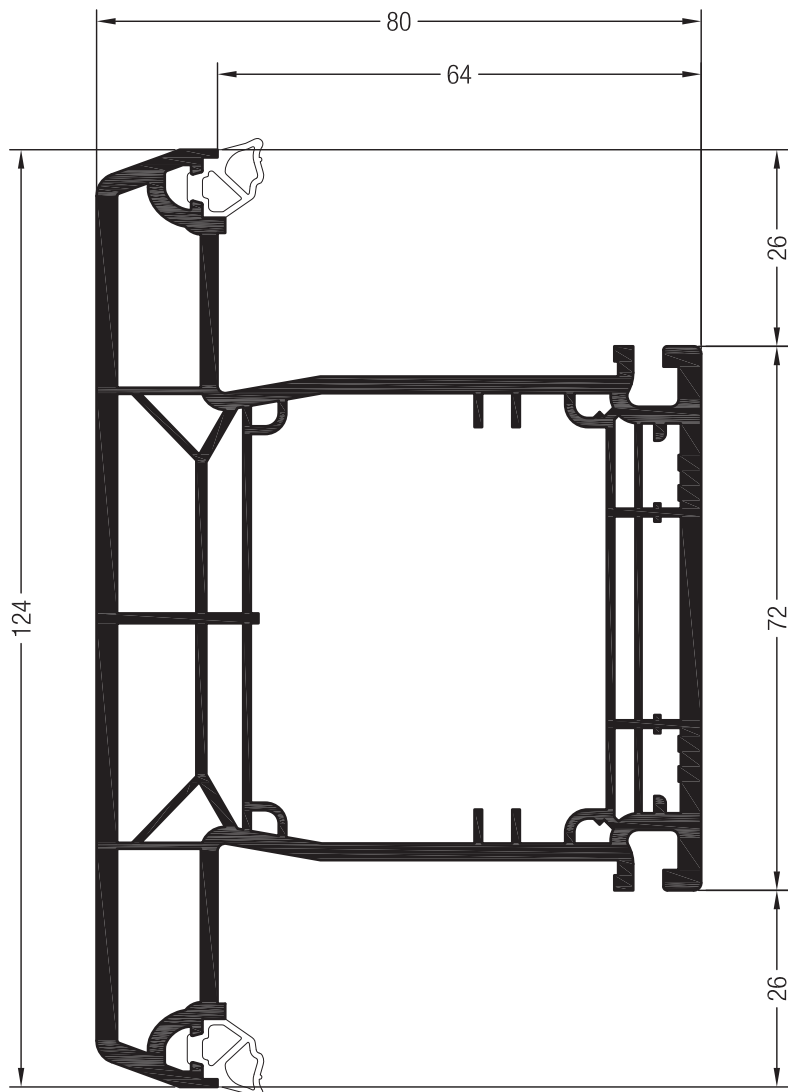

35 x 30

	1357666	1357544
	1,5	2
lx	3,2	4
ly	2,5	3,1
	6	6

35 x 30

	1357551
	2,5
lx	6,6
ly	2,9
	6

### Pfosten-Kämpfer AD

Pfosten 124 AD SYNEGO®

1537415

1567415

@

12

	1232881
	1232871

45 x 50