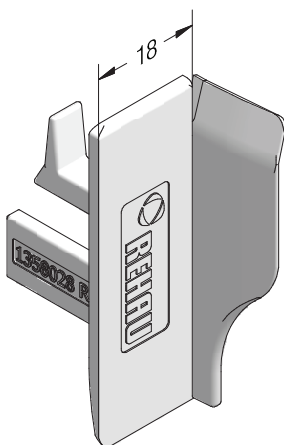

#### Stulpflügel Z51 SYNEGO®

1537475

1567475

24

35 x 19

	1351875
	2,5
lx	2,5
ly	0,53
	6