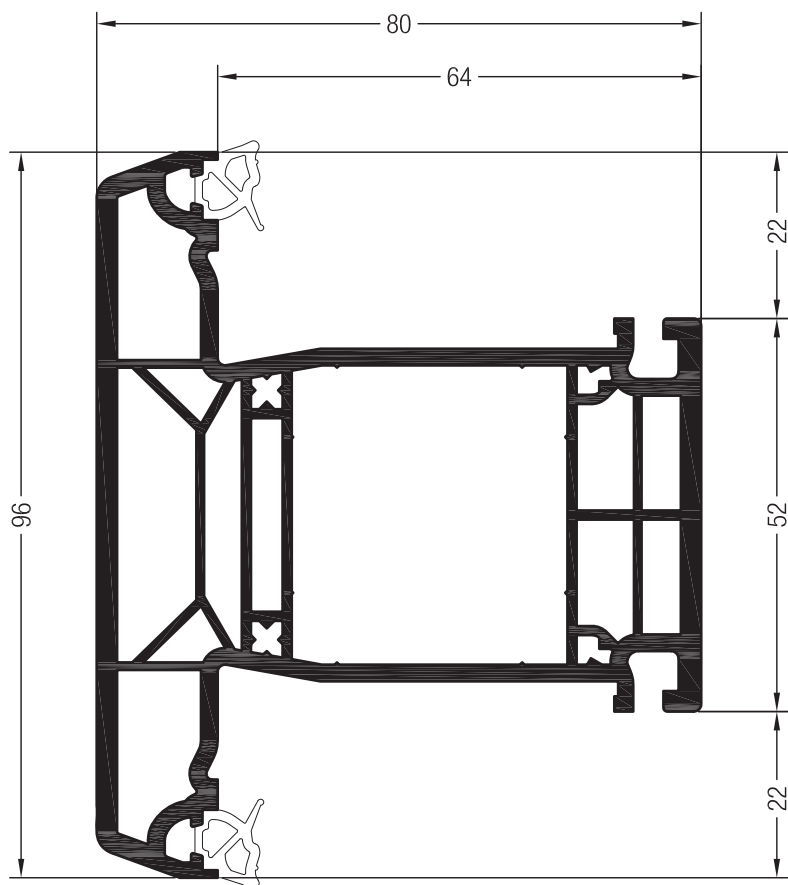

Flügelprossen

Sprosse 96 SYNEGO®

1537435

1567435

24