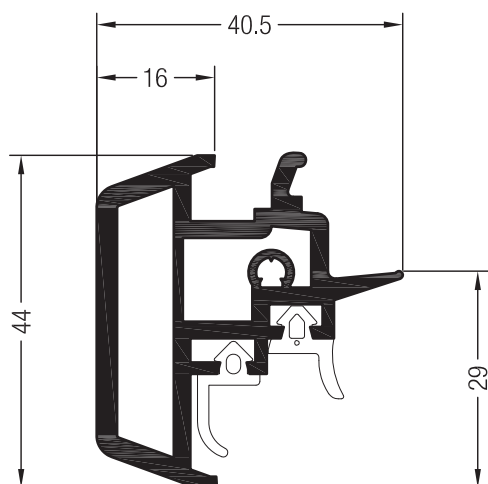

Profile für mehrflügelige Fenster ohne festen Pfosten

Stulpleiste SYNEGO®

1537495

1567495

36