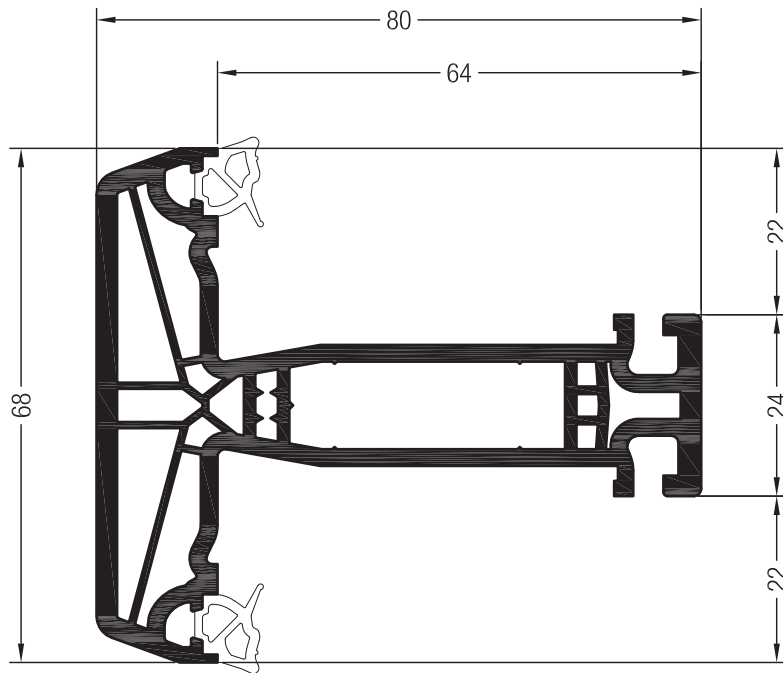

Flügelprossen

Sprosse 68 SYNEGO®

- 1537425
- 1567425
- 1567425 @
- 36

35 x 10

	1261801
	2
lx	1,8
ly	0,22
	6