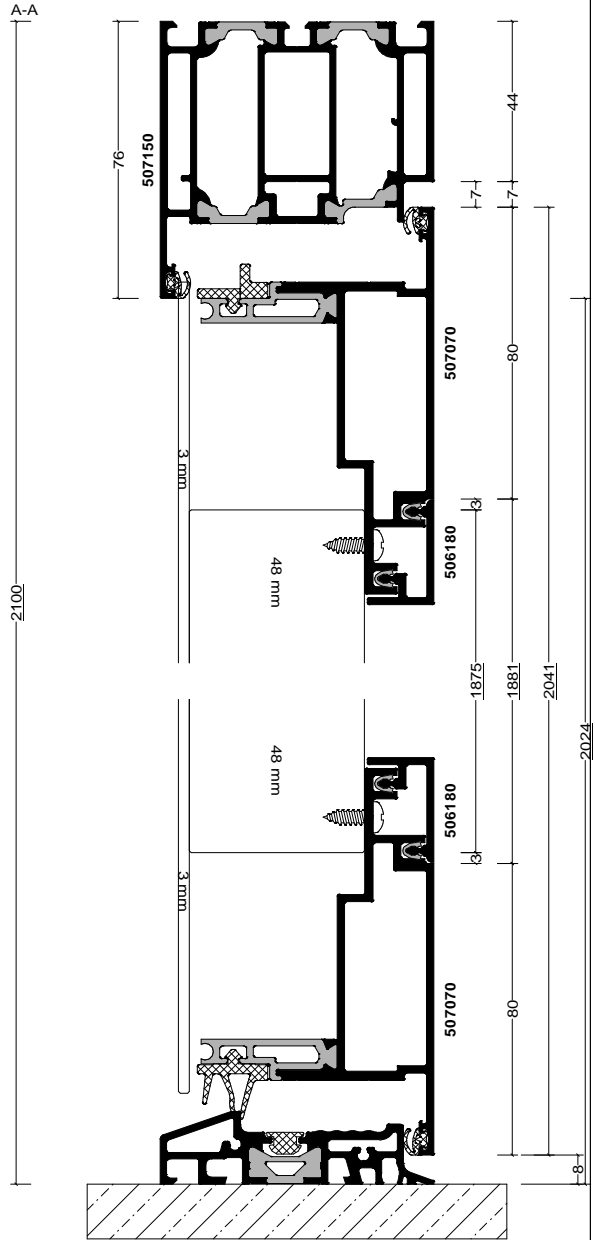

Pos. 002, Anzahl: 1
 AT75 AF Thermopower 1flg.
 Kommission: AT 75 Thermopower TEST
 Serie: Schüco AT75 THERMOPOWER BL anstoßend Standard
 Innenansicht

- 3x Rollenband RAL 9016
 - 1x Höhenverstellung
 - 6x Klemmanker 9
 - 6x Klemmanker 6
 - 1x PZ WH keyOne X-pert 45/28, inkl. 3 Schlüssel
 - 1x FDW-Profilvollstift HoppE, Knopf/Griff, 8x8x100mm, TS 65-75m Verzinkt
 - 1x autoLock AV3 mit 2 Schwenkriegeln LS MC
 - 1x patentierte kreisrunde HÖNING® PZ-Rosette Edelstahl
 - 1x 48mm 1,92 m² 957 x 2004mm Türfüllung TOPSELLER ANNA schmal TOPSELLER ANN
- Variante mit HÖNING Logo eins. Aufsatzfüllung, Nuten außen, 3-fach Verglasung, 1600mm Außengriff
 Stufenglas
 Mehrpreis: Sandstrahlmotiv, lt. Abb.
 Mehrpreis: Verglasung, VSG innen