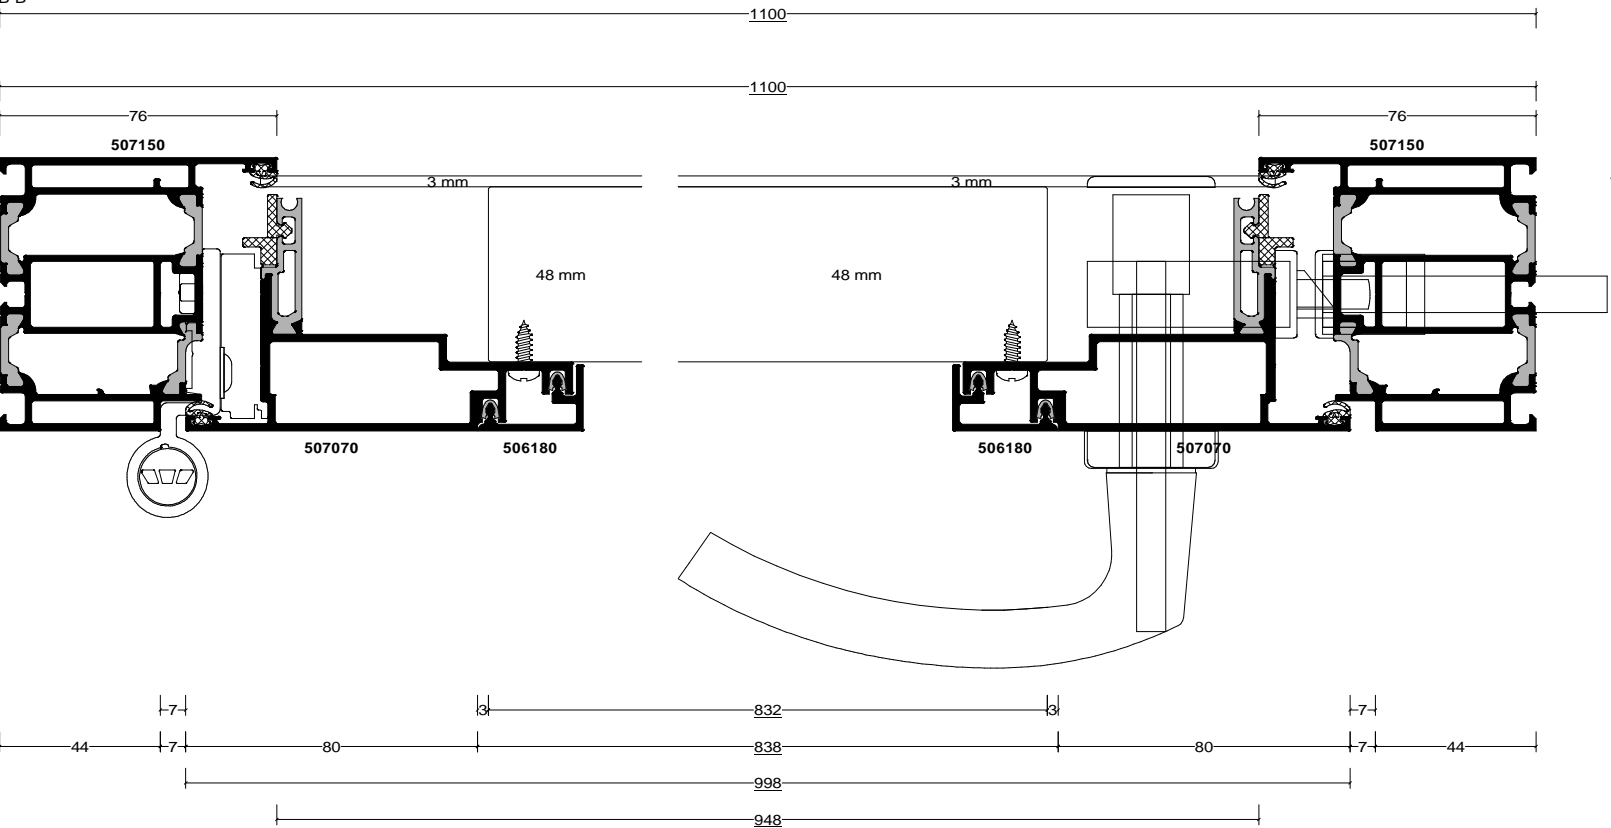

Pos. 002, Anzahl: 1
 AT75 AF Thermopower 1flg.
 Kommission: AT 75 Thermopower TEST
 Serie: Schüco AT75 THERMOPOWER BL anstoßend Standard
 Innenansicht

- 3x Rollenband RAL 9016
 - 1x Höhenverstellung
 - 6x Klemmanker 9
 - 6x Klemmanker 6
 - 1x PZ WH keyOne X-pert 45/28, inkl. 3 Schlüssel
 - 1x FDW-Profilvollstift HoppE, Knopf/Griff, 8x8x100mm, TS 65-75m Verzinkt
 - 1x autoLock AV3 mit 2 Schwenkriegeln LS MC
 - 1x patentierte kreisrunde HÖNING® PZ-Rosette Edelstahl
 - 1x 48mm 1,92 m² 957 x 2004mm Türfüllung TOPSELLER ANNA schmal TOPSELLER ANN
- Variante mit HÖNING Logo eins. Aufsatzfüllung, Nuten außen, 3-fach Verglasung, 1600mm Außengriff
 Stufenglas
 Mehrpreis: Sandstrahlmotiv, lt. Abb.
 Mehrpreis: Verglasung, VSG innen