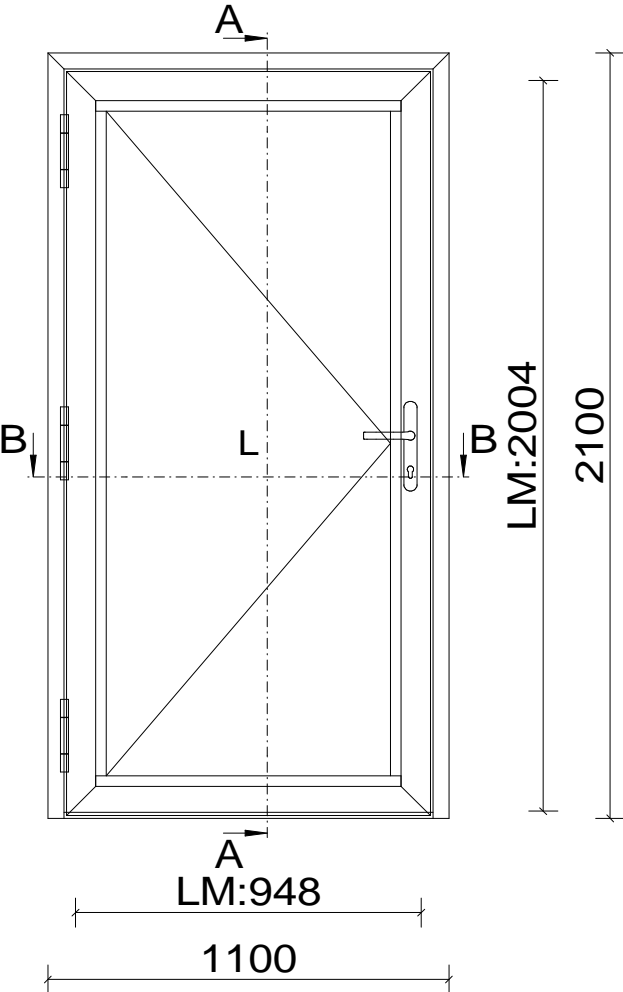

Pos. 002, Anzahl: 1
 AT75 AF Thermopower 1flg.
 Kommission: AT 75 Thermopower TEST
 Serie: Schüco AT75 THERMOPOWER BL anstoßend Standard
 Innenansicht

- 3x Rollenband RAL 9016
 - 1x Höhenverstellung
 - 6x Klemmanker 9
 - 6x Klemmanker 6
 - 1x PZ WH keyOne X-pert 45/28, inkl. 3 Schlüssel
 - 1x FDW-Profilvollstift HoppE, Knopf/Griff, 8x8x100mm, TS 65-75m Verzinkt
 - 1x autoLock AV3 mit 2 Schwenkriegeln LS MC
 - 1x patentierte kreisrunde HÖNING® PZ-Rosette Edelstahl
 - 1x 48mm 1,92 m² 957 x 2004mm Türfüllung TOPSELLER ANNA schmal TOPSELLER ANN
- Variante mit HÖNING Logo eins. Aufsatzfüllung, Nuten außen, 3-fach Verglasung, 1600mm Außengriff
 Stufenglas
 Mehrpreis: Sandstrahlmotiv, lt. Abb.
 Mehrpreis: Verglasung, VSG innen