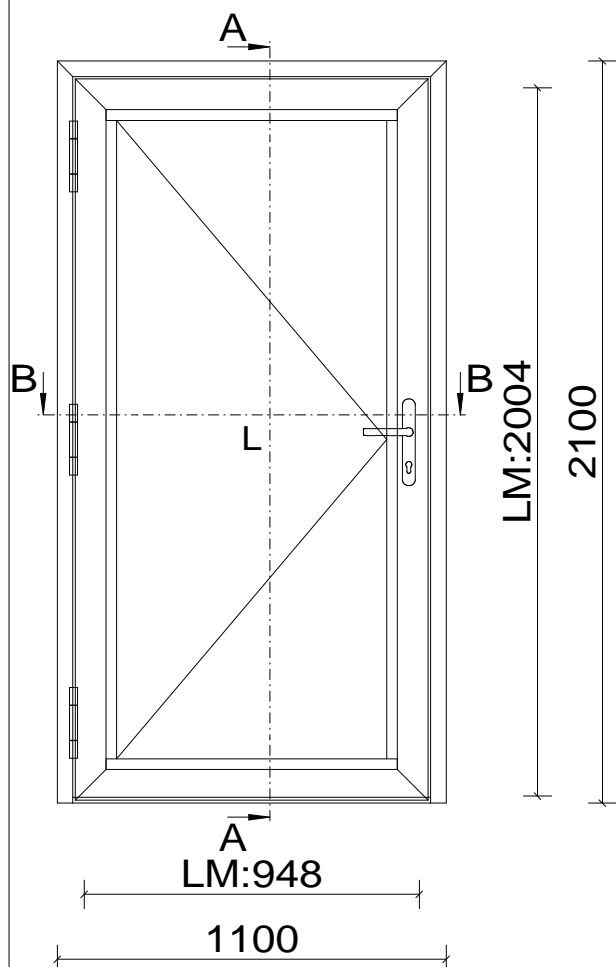

Pos. 001, Anzahl: 1
 AT75 EF Thermopower 1flg.
 Kommission: AT 75 Thermopower TEST
 Serie: Schüco AT75 THERMOPOWER BL anstoßend Standard
 Innenansicht

- 12x Klemmanker 9
- 3x Rollenband RAL 9016
- 1x Höhenverstellung
- 1x PZ WH keyOne X-pert 45/35, inkl. 3 Schlüssel
- 1x FDW-Profilvollstift HoppE, Knopf/Griff, 8x8x100mm, TS 65-75m Verzinkt
- 1x hookLock M2 mit 2 Schwenkriegeln MC
- 1x patentierte kreisrunde HÖNING® PZ-Rosette Edelstahl
- 1x Stangengriff 1600/1400 schräge Konsolen Edelstahl
- 1x 40mm 1,46 m² 794 x 1837mm Türfüllung TOPSELLER ANNA schmal EF75 TOPSELLE

Variante Einsatzfüllung Nuten außen, 3-fach Verglasung

Mehrpreis: Sandstrahlmotiv, lt. Abb.

Mehrpreis: Verglasung, VSG innen

1 284836