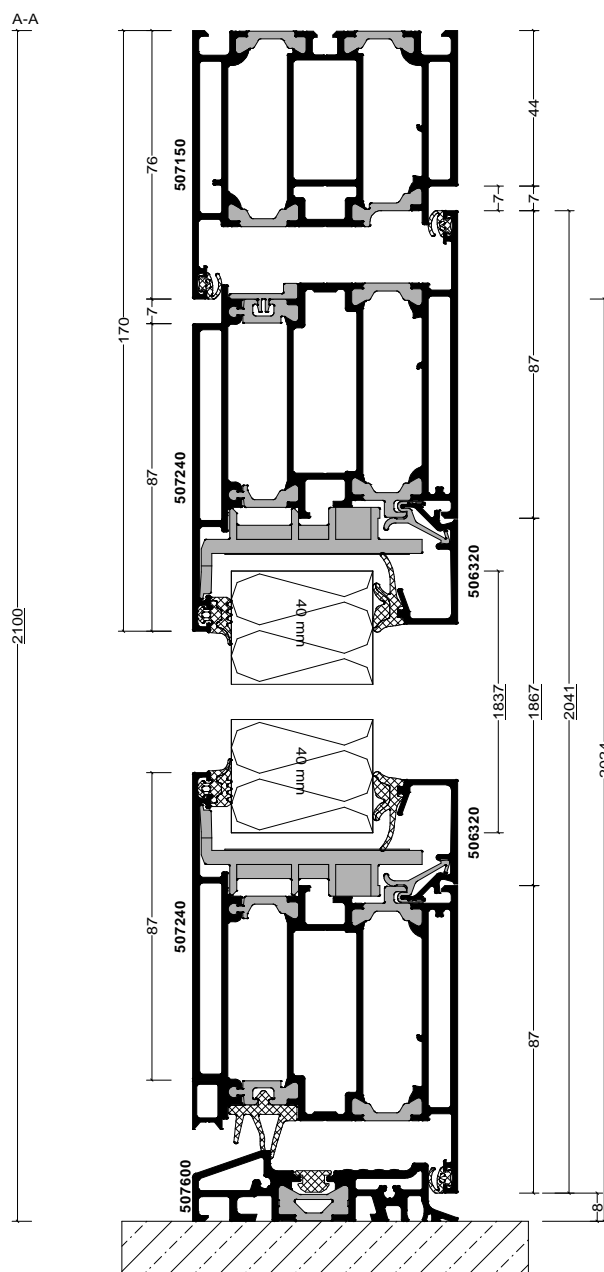

Pos. 001, Anzahl: 1
 AT75 EF Thermopower 1flg.
 Kommission: AT 75 Thermopower TEST
 Serie: Schüco AT75 THERMOPOWER BL anstoßend Standard
 Innenansicht

- 12x Klemmanker 9
- 3x Rollenband RAL 9016
- 1x Höhenverstellung
- 1x PZ WH keyOne X-pert 45/35, inkl. 3 Schlüssel
- 1x FDW-Profilvollstift HoppE, Knopf/Griff, 8x8x100mm, TS 65-75m Verzinkt
- 1x hookLock M2 mit 2 Schwenkriegeln MC
- 1x patentierte kreisrunde HÖNING® PZ-Rosette Edelstahl
- 1x Stangengriff 1600/1400 schräge Konsolen Edelstahl
- 1x 40mm 1,46 m² 794 x 1837mm Türfüllung TOPSELLER ANNA schmal EF75 TOPSELLE

Variante Einsatzfüllung Nuten außen, 3-fach Verglasung

Mehrpreis: Sandstrahlmotiv, lt. Abb.

Mehrpreis: Verglasung, VSG innen

1 284836