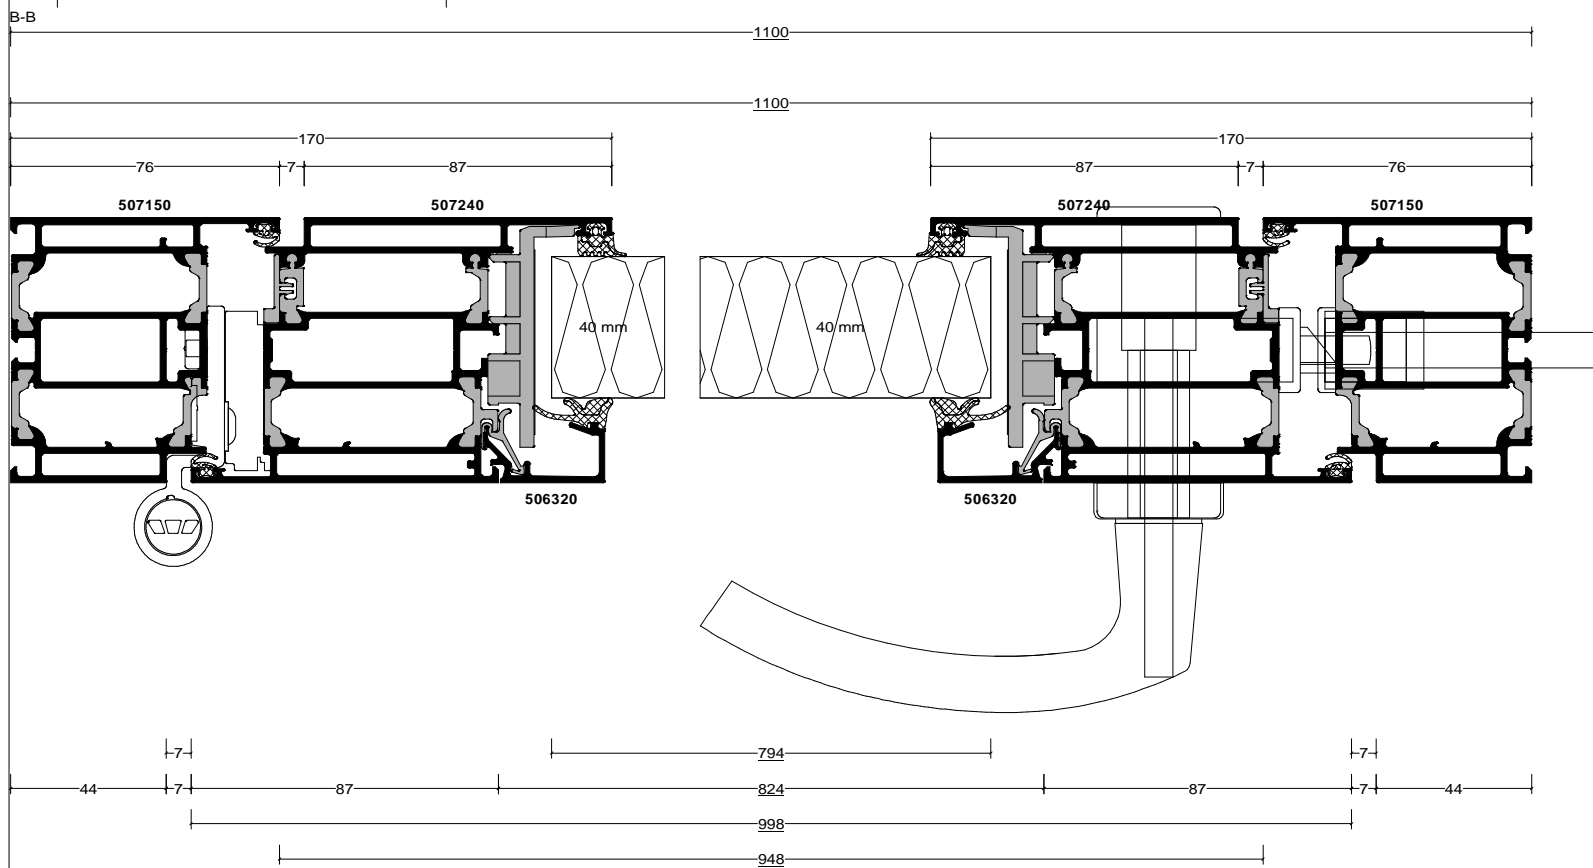

Pos. 001, Anzahl: 1
 AT75 EF Thermopower 1flg.
 Kommission: AT 75 Thermopower TEST
 Serie: Schüco AT75 THERMOPOWER BL anstoßend Standard
 Innenansicht

- 12x Klemmanker 9
- 3x Rollenband RAL 9016
- 1x Höhenverstellung
- 1x PZ WH keyOne X-pert 45/35, inkl. 3 Schlüssel
- 1x FDW-Profilvollstift HoppE, Knopf/Griff, 8x8x100mm, TS 65-75m Verzinkt
- 1x hookLock M2 mit 2 Schwenkriegeln MC
- 1x patentierte kreisrunde HÖNING® PZ-Rosette Edelstahl
- 1x Stangengriff 1600/1400 schräge Konsolen Edelstahl
- 1x 40mm 1,46 m² 794 x 1837mm Türfüllung TOPSELLER ANNA schmal EF75 TOPSELLE

Variante Einsatzfüllung Nuten außen, 3-fach Verglasung

Mehrpreis: Sandstrahlmotiv, lt. Abb.

Mehrpreis: Verglasung, VSG innen

1 284836