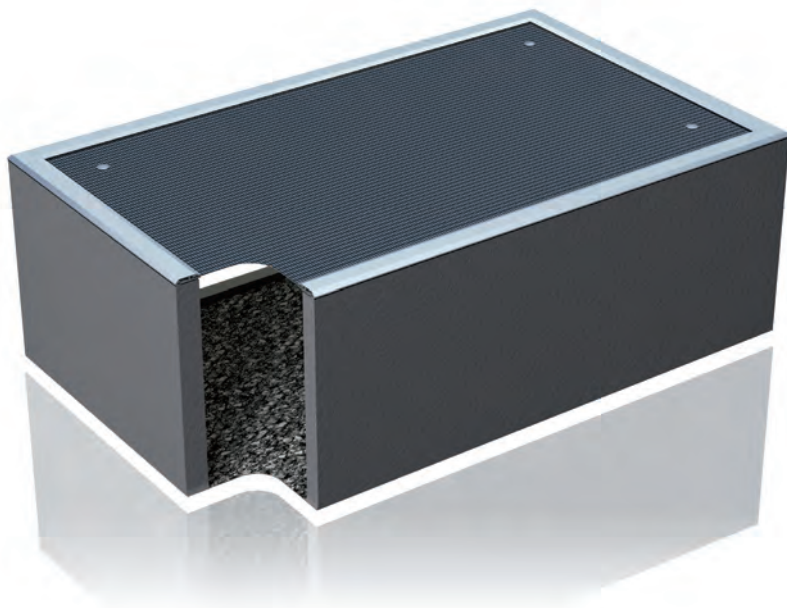

Lichtschachtabdeckung

Genug vom Laub, den Spinnen und anderen kleinen Monstern in Ihrem Kellerschacht? Die Rollfix Lichtschachtabdeckung erlöst Sie ein für allemal vom mühsamen Reinigen Ihres Lichtschachtes.

Grössen in cm

Breite 50–200

Tiefe 30–130

Preis

CHF 220–500

Farben

(Weitere Grössen auf Anfrage
Preise inkl. Montage und MWST.
Änderungen vorbehalten)