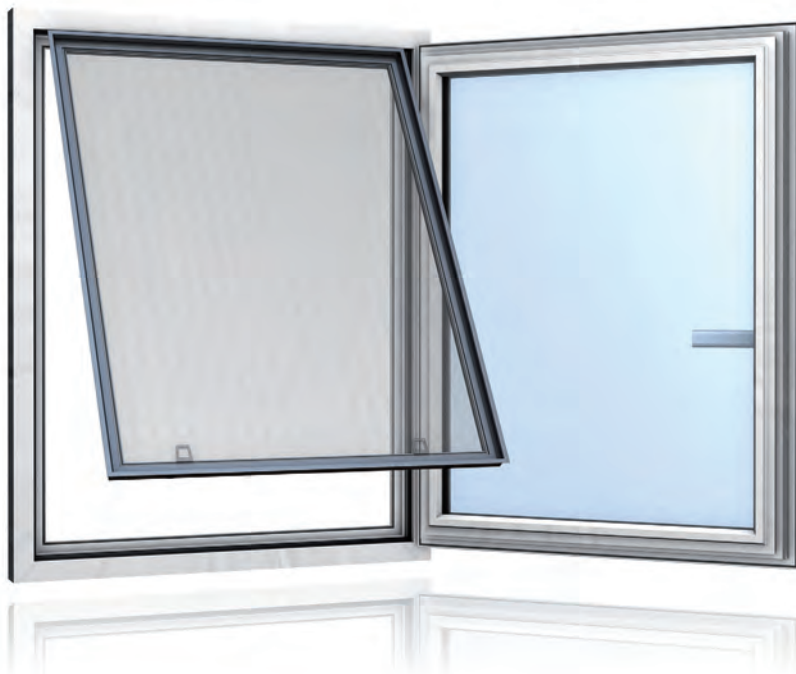

ROLLFIX®

**INSEKTENSCHUTZ
SYSTEME**

Ein exklusives Wohngefühl

Warum Rollfix Ihre Lebensqualität erhöht.

Rollfix Insektenschutz-Systeme halten Insekten ein für allemal von Ihrem Wohnraum fern. Die ultradünnen, aber zähen Fasern der Insektenetze lassen Licht und Luft ungehindert in Ihren Wohnraum, während sich die stabilen Aluminiumprofile beinahe unsichtbar in die Fassade integrieren.

Spannrahmen ClipFix®

Die ideale Lösung für Kunststoff-Fenster. Der Spannrahmen ClipFix wird einfach von innen in den Fensterrahmen gedrückt. Dank patentierter Schnapptechnik rastet er sofort ein. Die Profile der ClipFix-Modelle passen sich dem Design Ihres Fensters an und sind von innen wie aussen beinahe unsichtbar.