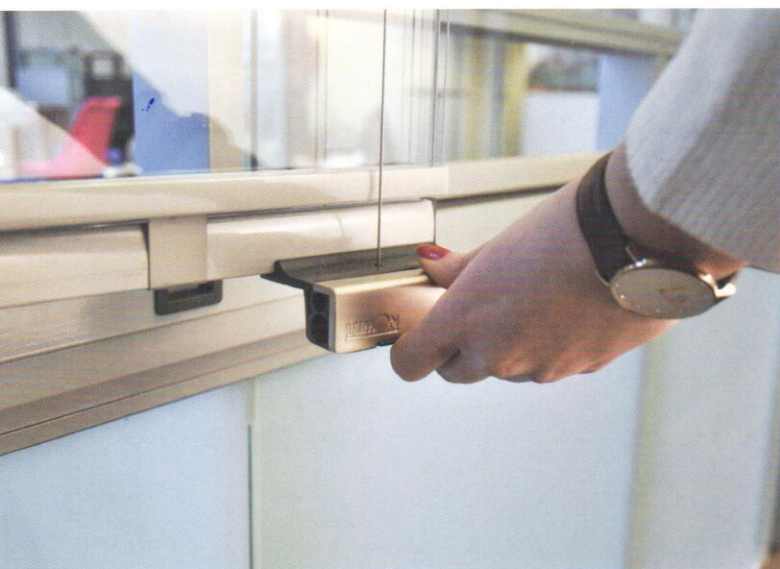

Ein einzigartiges System

Wohlfühlklima

Lernen Sie die Vorteile einer Lumon Verglasung kennen. Geniessen Sie die neue Freiheit auf Ihrem geschützten Balkon. Selbst im Winter spüren Sie die Vorteile dieses Systems, während sich andere bereits im Wohnzimmer auf der Couch befinden. Das nahezu wartungsfreie System kann ganz einfach bedient und gereinigt werden.

Beschattung

Für alle Verglasungen können Sie selbstverständlich unsere Sonnenschutzplissees mitbestellen. Neben der Beschattung Ihres Balkons tragen die Plissees auch zur gewünschten Privatsphäre bei.