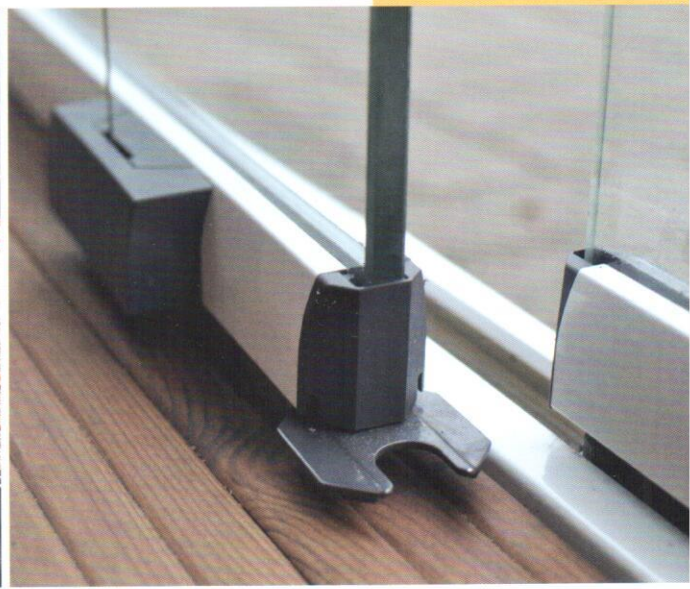

LUMON[®]

www.lumon.ch

Schwellesser Komfort

Das beliebte Verglasungssystem für Sitzplätze und Terrassen ist auch schwellenlos erhältlich. Die unteren Führungsschienen werden dabei in den Boden eingelassen.

Das schwellenlose System verhindert Stolperfallen und lässt durch den nahtlosen Übergang gleichzeitig Ihren Wohn- und Aussenbereich weitaus grosszügiger erscheinen. Die kinder- und haustierfreundliche, bewährte Lumon-Qualität sorgt darüber hinaus für eine erhöhte Sicherheit.

- Optimaler Wind- und Wetterschutz
- Keine Stolperfallen
- Abschliessbares System
- Zusätzlicher Wohnraum

Ein einzigartiges System

Das elegante Verglasungssystem – ohne vertikale Profile, ist nahezu unsichtbar und verleiht dem Sitzplatz oder der Terrasse ein geschmackvolles Aussehen. Genießen Sie den ungestörten Ausblick oder öffnen Sie bei schönem Wetter das gesamte Verglasungssystem.

Zu diesem System gibt es auch eine besondere Ausführung, die keine stabile Deckenkonstruktion für eine einwandfreie Funktion benötigt.

- Optional mit nach aussen zu öffnender Tür
- Frei von tragender Konstruktion, Glasscheiben werden vom unteren Profil getragen