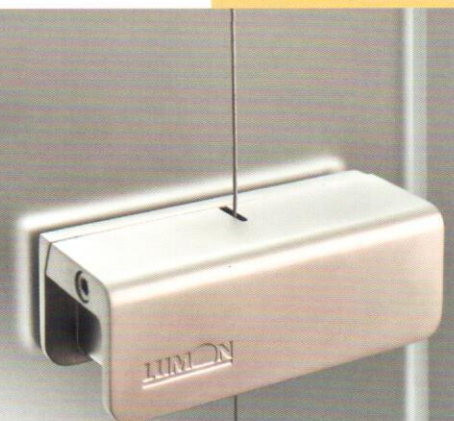

Ein einzigartiges System

Das elegante Verglasungssystem – ohne vertikale Profile, ist nahezu unsichtbar und verleiht dem Sitzplatz oder der Terrasse ein geschmackvolles Aussehen. Genießen Sie den ungestörten Ausblick oder öffnen Sie bei schönem Wetter das gesamte Verglasungssystem.

Zu diesem System gibt es auch eine besondere Ausführung, die keine stabile Deckenkonstruktion für eine einwandfreie Funktion benötigt.

- Optional mit nach aussen zu öffnender Tür
- Frei von tragender Konstruktion, Glasscheiben werden vom unteren Profil getragen