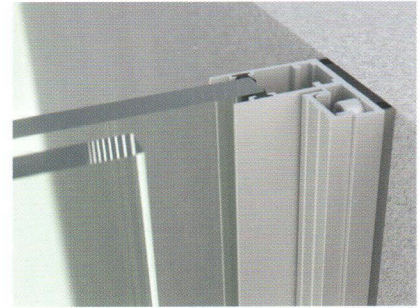

Die VG17 wird direkt auf den Sockel oder Fussboden montiert. Einfach und schnell justierbar durch höhenverstellbare Rollen und ein optional erhältliches Höhenausgleichsprofil. Das spart wertvolle Montagezeit.

Die an den Seiten und in der Bodenschiene verdeckte Verschraubung schützt bei der Montage vor Beschädigungen. Ein zusätzliches Plus für die hochwertige Optik.

Bodenschiene

Die schmale Bodenschiene lässt sich schnell montieren und sorgt für eine effektive Entwässerung. Beides wird durch eine vielfach bewährte Laufschiene verdeckt, die sich ohne Nachstellen oder Positionieren einfach eindrehen lässt. Das ist effiziente Montage.

Laufschiene

Ihre farblose Eloxierung macht die Alu-Laufschiene langlebig und pflegeleicht. Als Raumteiler für Innenräume kann sie ohne Bodenschiene direkt auf dem Fussboden befestigt werden.

Wandprofil

Im Handumdrehen lässt sich das Wandprofil präzise montieren. Seine Befestigung wird abschliessend mit einer werkzeuglos zu montierenden Klippleiste abgedeckt.