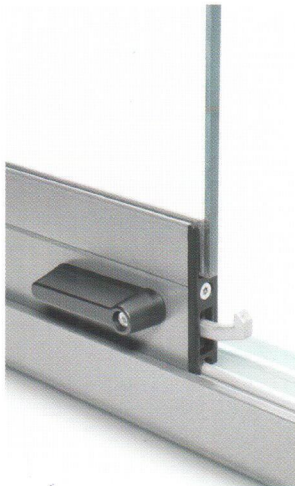

Bedienungsfreundliche Griffmuschel

Optimierte Geometrie und abgerundete Aussenkante. Ø 65mm.

Geradlinige Griffscheibe

Klare Formensprache. Ø 55mm.

Zylindrisch geformter Edelstahl-Schiebegriff

Einfaches Handling auch bei grösseren Anlagen.

Elegant geschwungener Knauf

Liegt gut in der Hand für optimale Handhabung.

Eleganter Schlosskasten

Die exklusive Verschlussvariante passt mit ihrer dezenten Optik in jede Einbausituation.

Für mittig öffnende VG17-Systeme eignet sich die Variante mit zusätzlichem Gegenkasten. Optional lässt sich der mitgelieferte Knauf auch gegen handelsübliche Knaufvarianten austauschen.

Pflegeleichte Ausführung

In der Standardausführung lässt sich der erstöffnende Flügel mit einem hochwertigen Aluminium-Drehknopf öffnen. Zur Reinigung entriegeln Sie einfach von innen den Reinigungsverschluss am Serviceflügel mit einem Schraubenzieher. Die spezielle verdeckte Aushängevorrichtung verhindert ein Aushängen der Flügel.