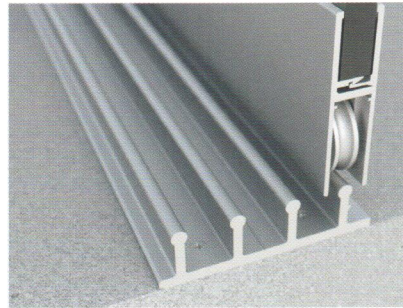

Als Schutz vor Staub, Wind und Wetter dient diese Schiebewand vor allem im Bereich der Balkon- und Terrassenverglasung.

Maximale Öffnungen auch über Eck.

Perfekt abgestimmt und nahezu unsichtbar integriert.

Flexible Lösungen für individuelle Einbauwünsche

Unterschiedliche Öffnungsvarianten und Flügelzahlen mit Dimensionen von bis zu 1.5m Breite und 2.6m Höhe machen die VG17 zum idealen Allrounder.

Vereinfachte Montage spart Zeit und Kosten

Die VG17 wird direkt auf den Sockel oder Fussboden montiert. Einfach und schnell justierbar durch höhenverstellbare Rollen und ein optional erhältliches Höhenausgleichsprofil. Das spart wertvolle Montagezeit.

Die an den Seiten und in der Bodenschiene verdeckte Verschraubung schützt bei der Montage vor Beschädigungen. Ein zusätzliches Plus für die hochwertige Optik.

Bodenschiene

Die schmale Bodenschiene lässt sich schnell montieren und sorgt für eine effektive Entwässerung. Beides wird durch eine vielfach bewährte Laufschiene verdeckt, die sich ohne Nachstellen oder Positionieren einfach eindrehen lässt. Das ist effiziente Montage.