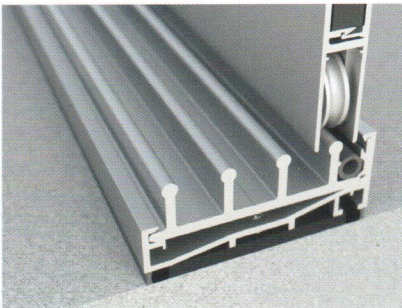

Flexible Lösungen für individuelle Einbauwünsche

Unterschiedliche Öffnungsvarianten und Flügelzahlen mit Dimensionen von bis zu 1.5m Breite und 2.6m Höhe machen die VG17 zum idealen Allrounder.

Vereinfachte Montage spart Zeit und Kosten

Die VG17 wird direkt auf den Sockel oder Fussboden montiert. Einfach und schnell justierbar durch höhenverstellbare Rollen und ein optional erhältliches Höhenausgleichsprofil. Das spart wertvolle Montagezeit.

Die an den Seiten und in der Bodenschiene verdeckte Verschraubung schützt bei der Montage vor Beschädigungen. Ein zusätzliches Plus für die hochwertige Optik.

Bodenschiene

Die schmale Bodenschiene lässt sich schnell montieren und sorgt für eine effektive Entwässerung. Beides wird durch eine vielfach bewährte Laufschiene verdeckt, die sich ohne Nachstellen oder Positionieren einfach eindrehen lässt. Das ist effiziente Montage.