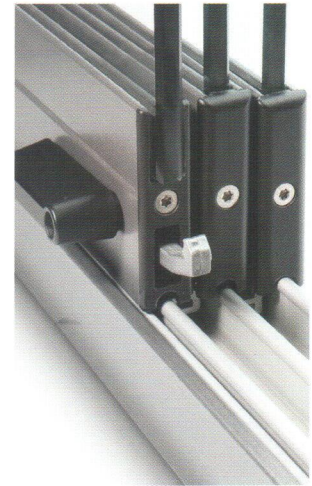

Hochwertige Materialien

Erstklassige Verarbeitung in jedem Detail: Alle Endkappen sind aus pulverbeschichtetem Aluminium gefertigt.

Eine zusätzliche Eloxal-Schicht schützt die Alu-Laufschiene vor Verschleiss und erhöht die Laufruhe der Glas-Schiebewand.